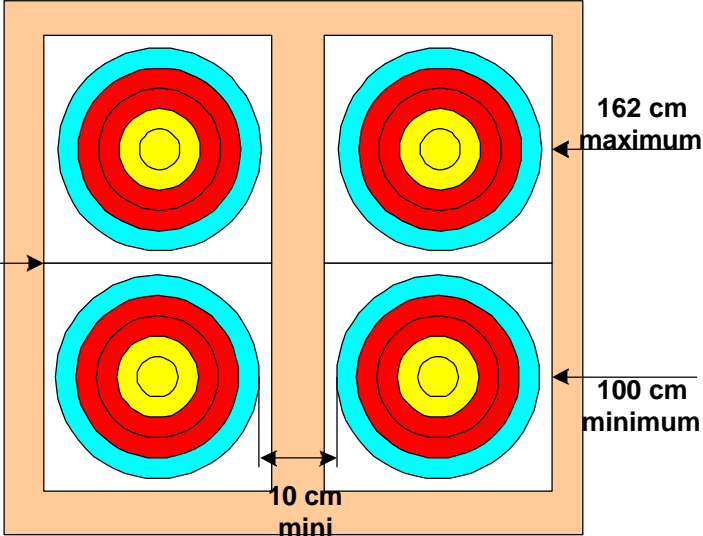

UTILISATION DES 80 CM REDUITS A 30 M

RYTHME A+B+C

RYTHME AB /CD

RYTHME A+B+C